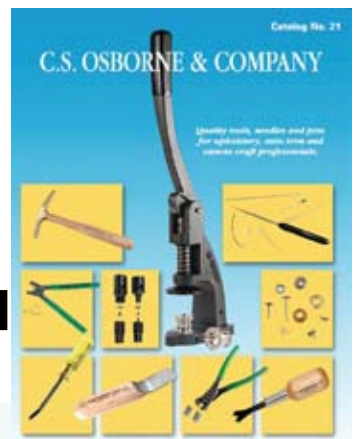

C. S. OSBORNE & CO.
UPHOLSTERY TOOLS

Bitte fragen Sie nach dem vollständigen Katalog
von C.S. Osborne & Co., USA
Please ask for the complete catalogue of C.S. Os-
borne & Co., USA
S'il vous plait demandez de catalogue complet de
C.S. Osborne & Co.